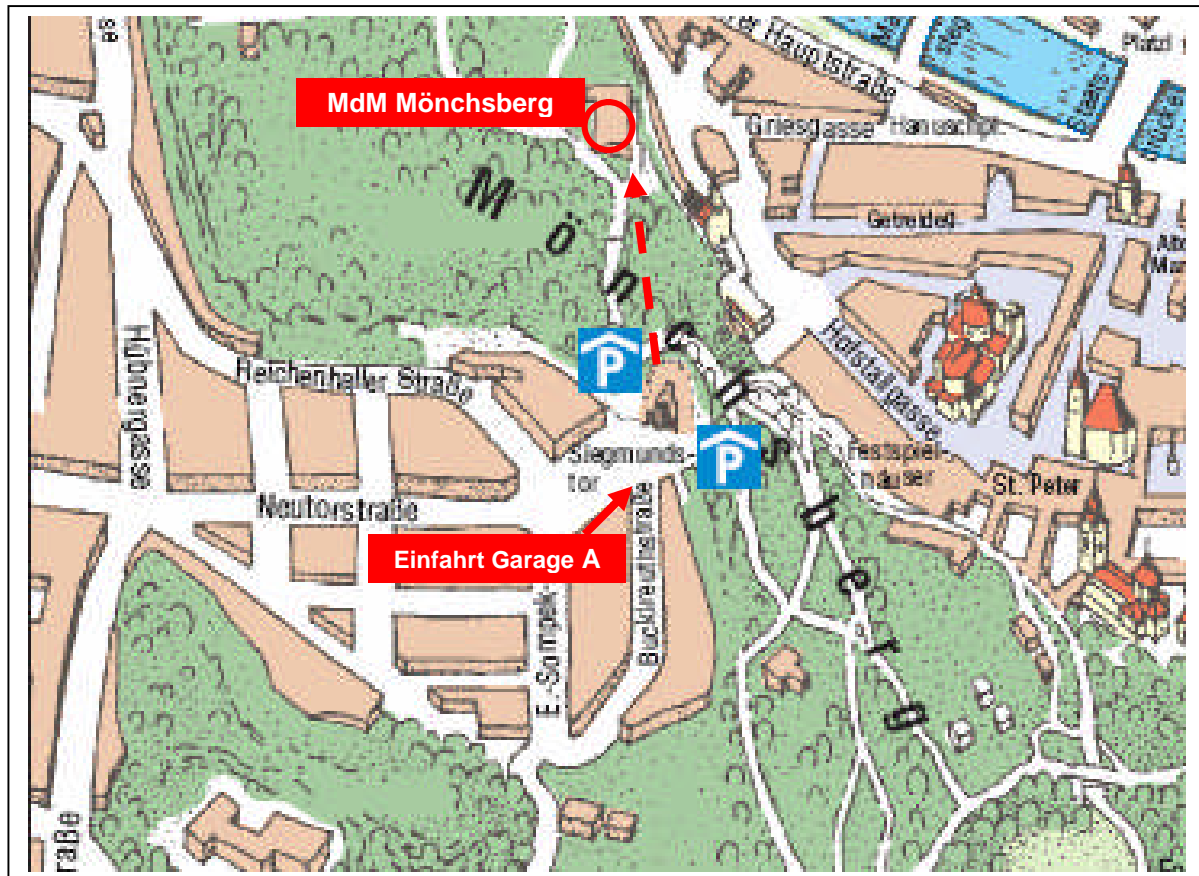

Anfahrtsplan zum
MdM MÖNCHSBERG
Museum der Moderne

Zufahrt mit dem Auto:

Parken Sie Ihren PKW in der Altstadtgarage „A“ im Mönchsberg. Nehmen Sie den Ausgang durch den Berg Richtung „Mönchsberg-Lift“, gehen Sie den Gang bis zum Lift, mit diesem kommen Sie dann direkt ins Museum der Moderne Mönchsberg. Das Parkticket kann im Museumsshop oder im Restaurant gelocht werden.