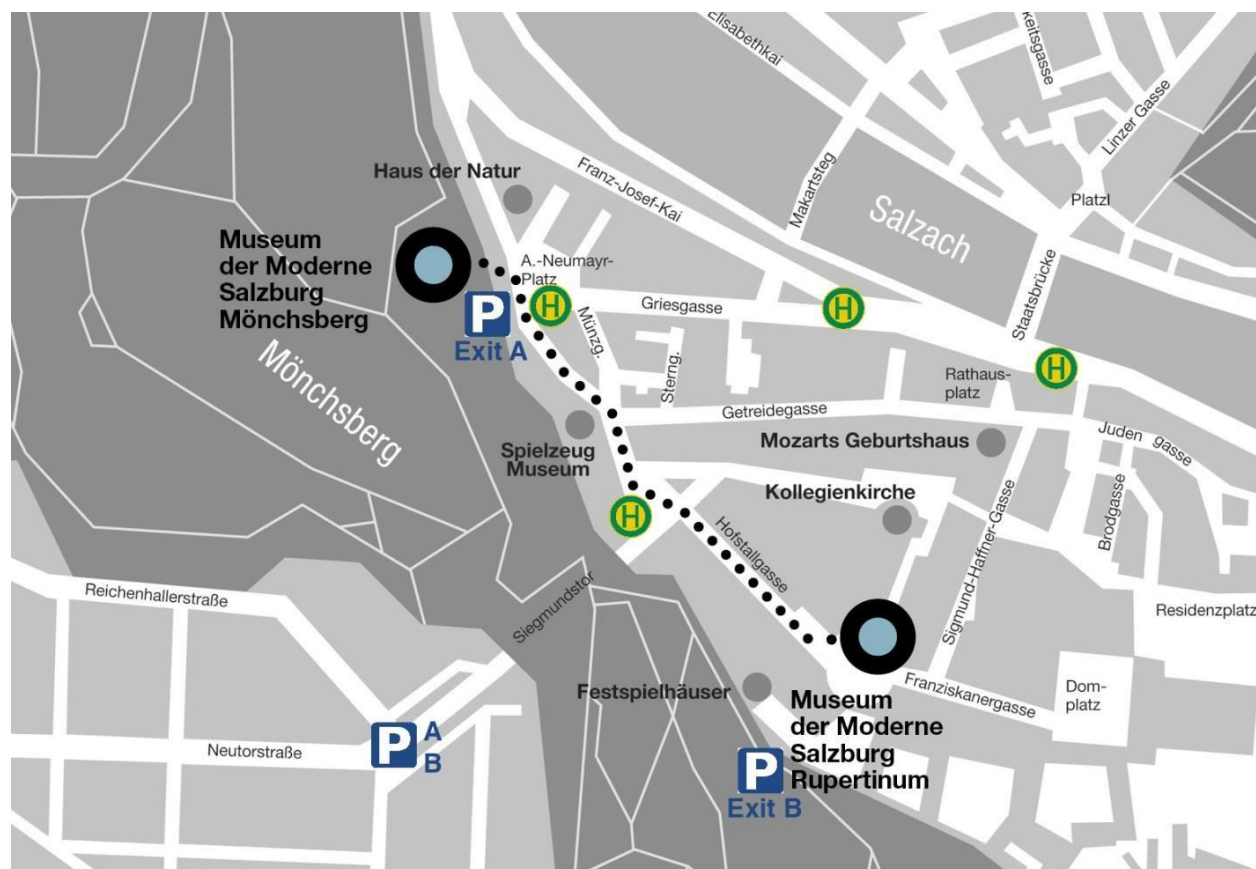

## Anfahrtsplan Museum der Moderne Salzburg

### Museum der Moderne Salzburg, Mönchsberg

Mit dem Auto: Zufahrt Garage A (halten Sie sich links)

Mit dem Bus: Herbert-von-Karajanplatz: Bus 1, 4, 10, 22  
MönchsbergAufzug: Bus 1, 4, 10, 22, 27, 28  
Zentrum / Ferdinand-Hanusch-Platz: Bus 1, 4, 7, 8, 10, 20, 21, 22, 24, 27, 28

### Museum der Moderne Salzburg, Rupertinum

Mit dem Auto: Zufahrt Garage B (halten Sie sich rechts)

Mit dem Bus: Herbert-von-Karajanplatz: Bus 1, 4, 10, 22  
Rathaus: Bus 3, 5, 6, 8, 10, 14, 20, 25, 28